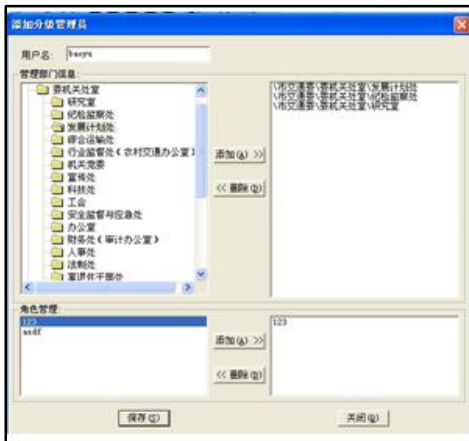

RTX 分级管理器插件

可以由超级管理员分配不同的部门给各个二级管理员数据维护和管理，实现 RTX 维护的便捷和高效。

RTX 双机热备插件

RTX 双机热备插件是保障 RTX 系统业务连续运行的高可用插件。

协同办公

RTX 消息提醒插件

将腾讯通 RTX 与协同办公 OA 软件进行无缝集成整合。